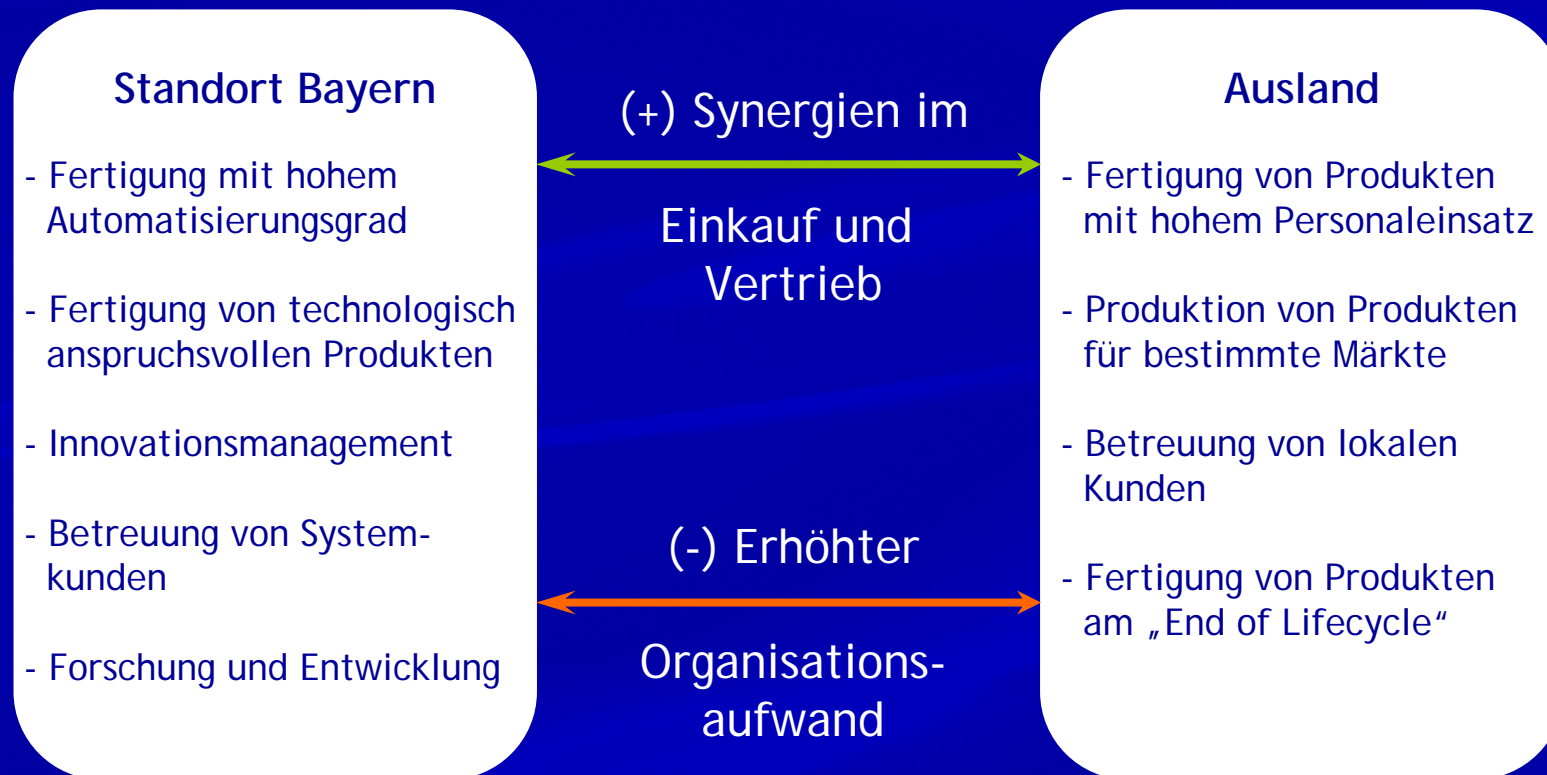

Selbstbild des Produktbereichs Dachentwässerung

Zambelli ist ein

... **Komplett**anbieter von Dachentwässerungssystemen in allen gängigen

Baumetallen mit **vielfältigen Vertriebswegen** und **starker Wettbewerbsfähigkeit** im **In- und Ausland** durch **maßgeschneiderte Lösungen**.

Produktionsstrategie

Optimale Platzierung der Produktlinien

Internationalisierung der Aktivitäten im Produktbereich Dachentwässerung

Internationale Ausrichtung → Umsetzung bei Zambelli

Stärke in Märkten „hier & dort“ heißt: