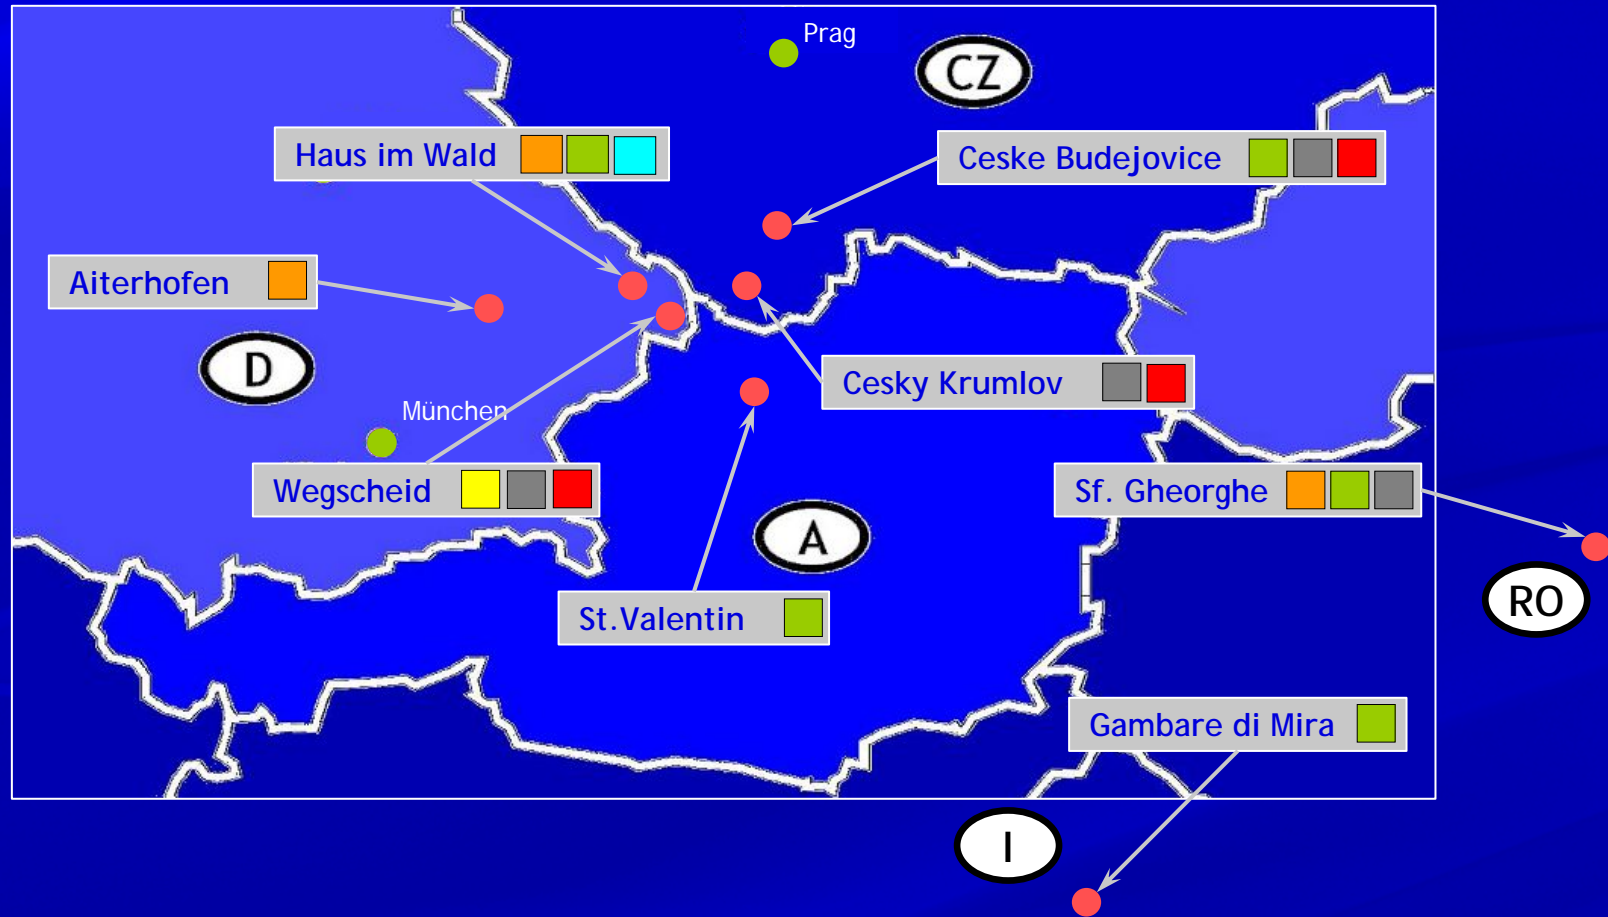

Caravanzulieferung

Produktionsstandorte der Zambelli Gruppe

- | | | |
|---------------------------|---------------------------|--------------------------------|
| RIB-ROOF Metalldachsystem | Dach- und Fassadentechnik | Industrielle Metallbearbeitung |
| Dachentwässerung | Regalsysteme | Caravanzulieferung |

Produktionsstrategie

Optimale Platzierung der Produktlinien

Internationalisierung der Aktivitäten im Produktbereich Dachentwässerung

Internationale Ausrichtung → Umsetzung bei Zambelli

Stärke in Märkten „hier & dort“ heißt:

Für Zambelli stellt sich nicht die Frage die Produktion entweder im Inland oder im Ausland zu betreiben, sondern vielmehr was genau im Inland bzw. Ausland gefertigt wird.

Aus der Produktvielfalt ergeben sich eine Vielzahl von Produktionsmethoden, die z. T. optimal am Standort Bayern und zum Teil optimal im Ausland eingesetzt werden können.