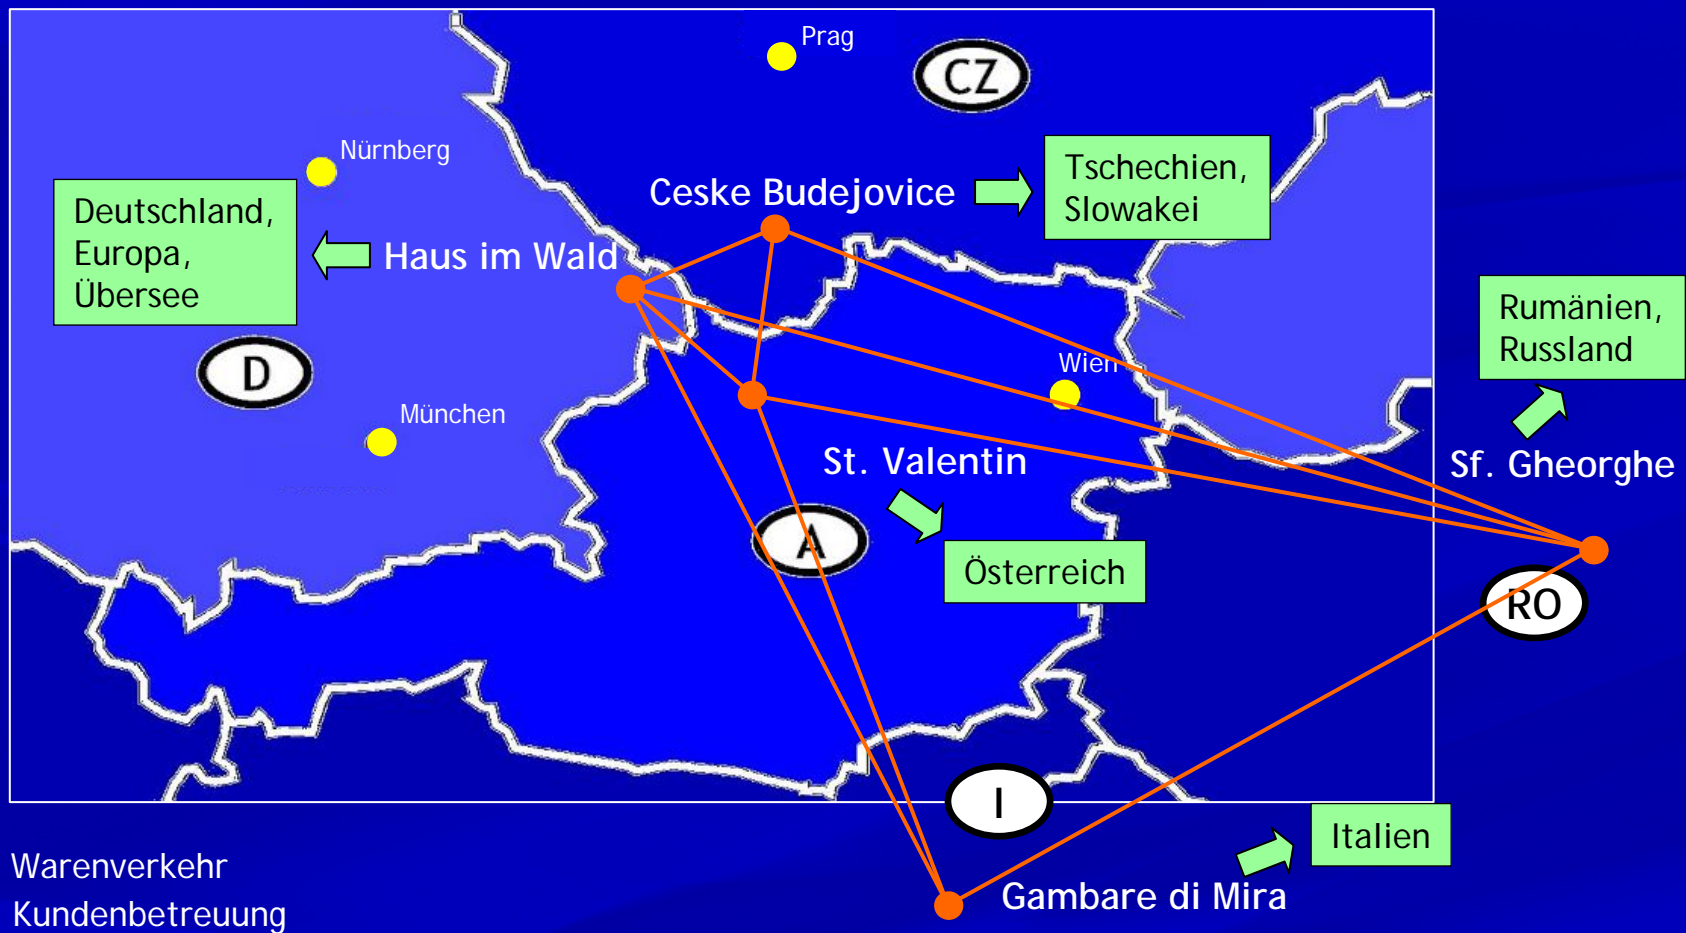

Caravanzulieferung

Produktionsstandorte der Zambelli Gruppe

- | | | |
|---------------------------|---------------------------|--------------------------------|
| RIB-ROOF Metalldachsystem | Dach- und Fassadentechnik | Industrielle Metallbearbeitung |
| Dachentwässerung | Regalsysteme | Caravanzulieferung |

Selbstbild des Produktbereichs Dachentwässerung

Zambelli ist ein

... **Komplett**anbieter von Dachentwässerungssystemen in allen gängigen

Baumetallen mit **vielfältigen Vertriebswegen** und **starker Wettbewerbsfähigkeit** im **In- und Ausland** durch **maßgeschneiderte Lösungen**.

Produktionsstrategie

Optimale Platzierung der Produktlinien

Internationalisierung der Aktivitäten im Produktbereich Dachentwässerung

Internationale Ausrichtung → Umsetzung bei Zambelli

Stärke in Märkten „hier & dort“ heißt:

Für Zambelli stellt sich nicht die Frage die Produktion entweder im Inland oder im Ausland zu betreiben, sondern vielmehr was genau im Inland bzw. Ausland gefertigt wird.

Aus der Produktvielfalt ergeben sich eine Vielzahl von Produktionsmethoden, die z. T. optimal am Standort Bayern und zum Teil optimal im Ausland eingesetzt werden können.